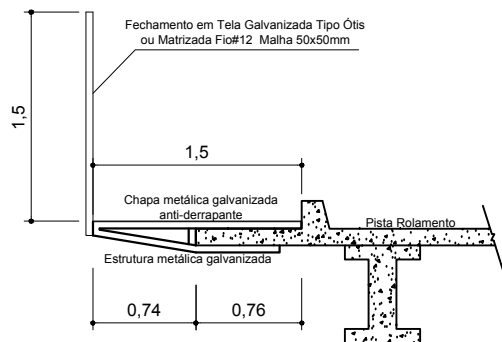

Planta Baixa
Escala 1:100

Corte AB
Escala 1:50

01

PASSARELA PONTE

ESCALA: 1:100
DIMENSÕES EM METRO